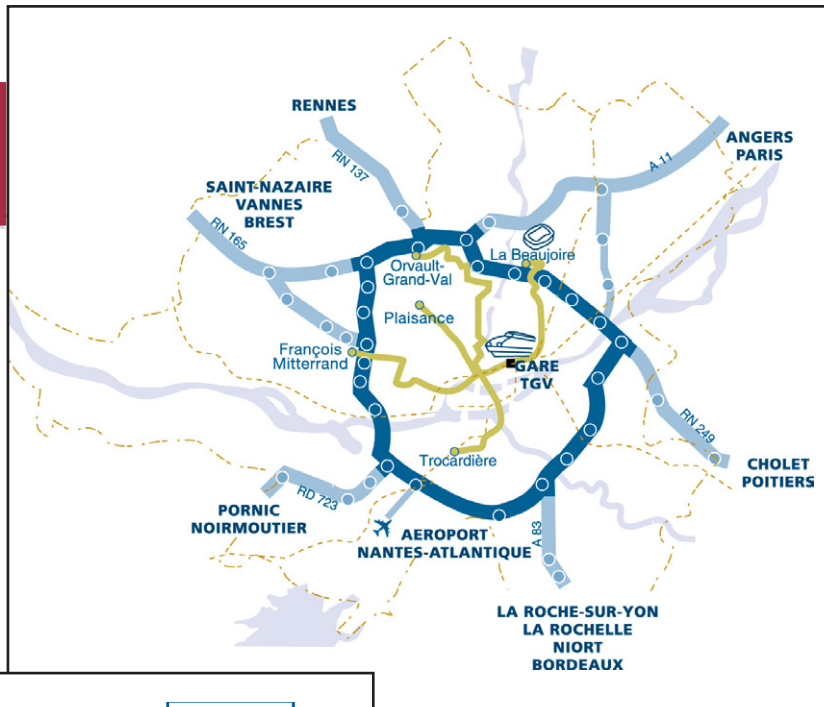

# Plans d'accès

## Vous venez par la route

En provenance de Vannes - Saint-Nazaire sur la RN 165, prendre la sortie n°24 Nantes-Est.

En provenance de Paris sur l'A11, prendre la sortie n°23 Nantes-Est. Carquefou, La Beaujoire.

- Réseau tramway
- Périphérique
- Liaisons interrégionales
- Réseau ferroviaire

En provenance de Cholet - Poitiers sur la RN 249, prendre la sortie Porte de la Beaujoire.

## Vous venez par le train

A la gare SNCF prenez la sortie Nord, puis le tramway en direction de la Beaujoire. Descendez au terminus (Arrêt Beaujoire). Prenez le Bus ligne 72 (direction Gachet) ou 76 (direction Gachet ou Charbonneau) ou (ligne 22 le dimanche) jusqu'à l'arrêt Christian Pauc. Prévoir 1 heure de trajet.