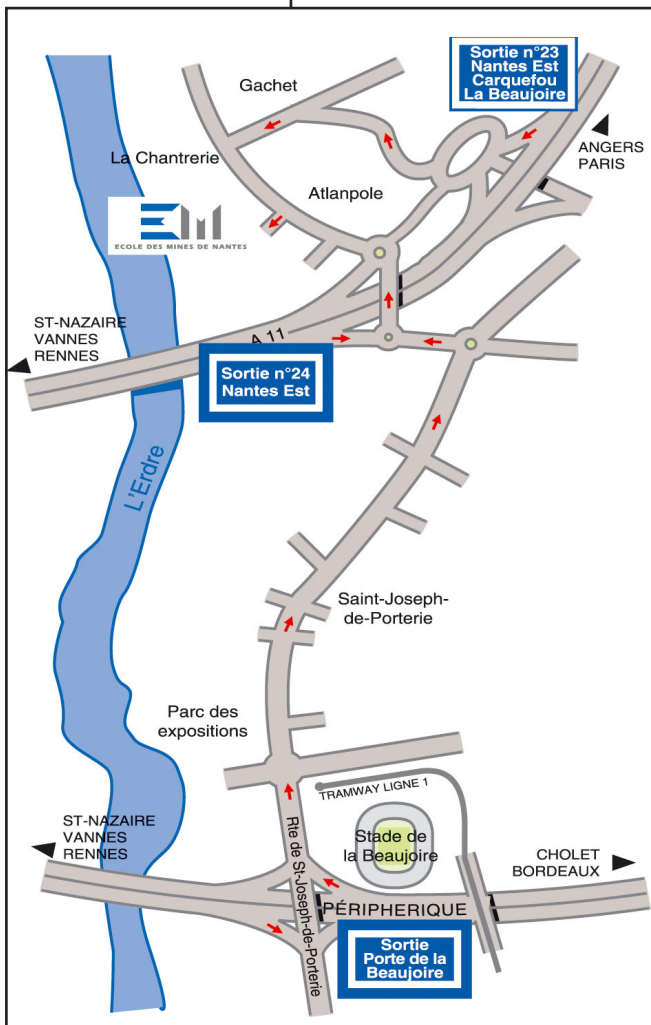

# Plans d'accès

## Vous venez par la route

En provenance de Vannes - Saint-Nazaire sur la RN 165, prendre la sortie n°24 Nantes-Est.

En provenance de Paris sur l'A11, prendre la sortie n°23 Nantes-Est. Carquefou, La Beaujoire.

- Réseau tramway
- Périphérique
- Liaisons interrégionales
- Réseau ferroviaire

En provenance de Cholet - Poitiers sur la RN 249, prendre la sortie Porte de la Beaujoire.

## Vous venez par le train

A la gare SNCF prenez la sortie Nord, puis le tramway en direction de la Beaujoire. Descendez au terminus (Arrêt Beaujoire). Prenez le Bus ligne 72 (direction Gachet) ou 76 (direction Gachet ou Charbonneau) ou (ligne 22 le dimanche) jusqu'à l'arrêt Christian Pauc. Prévoir 1 heure de trajet.